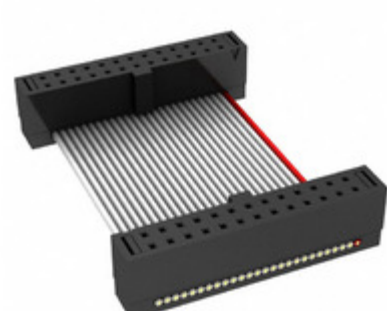

## FFSD-13-D-06.00-01-N-RN2

Obrázky jsou pouze orientační.  
Podrobné informace o produktu naleznete v části Technické údaje produktu.  
Koupit FFSD-13-D-06.00-01-N-RN2 s důvěrou od Component-World.HK, 1 rok záruka

**Part Number:** [FFSD-13-D-06.00-01-N-RN2](#)

**Výrobce:** [Samtec, Inc.](#)

**Popis:** .050 X .050 C.L. FEMALE IDC ASSE

**Datový list:** [FFSD Series Datasheet](#)

[FFSD-xx-x-xx.xx-01-x-x-zzz Drawing](#)

### PARAMETR PRODUKTU

<b>Part Number</b>	FFSD-13-D-06.00-01-N-RN2	<b>Výrobce</b>	<a href="#">Samtec, Inc.</a>
<b>Popis</b>	.050 X .050 C.L. FEMALE IDC ASSE	<b>Stav volného vedení / RoHS</b>	Bez olova / V souladu RoHS
<b>Dostupné množství</b>	8051 pcs	<b>Datový list</b>	<a href="#">FFSD Series Datasheet</a> <a href="#">FFSD-xx-x-xx.xx-01-x-x-zzz Drawing</a>
<b>Kategorie</b>	<a href="#">Sestavy kabelů</a>	<b>Série</b>	*
<b>Výrobní standardní doba výroby</b>	3 Weeks	<b>Stav volného vedení / RoHS</b>	Lead free / RoHS Compliant
<b>Detailní popis</b>	Position Cable Assembly Rectangular		